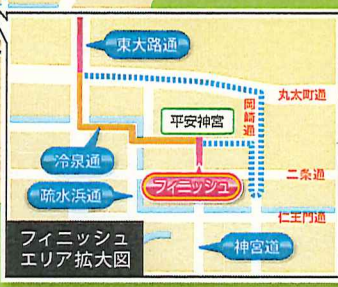

京都マラソン2015コース図

平成27年2月15日(日)開催

高低差図

- 凡例
- コース
 - コース(河川敷)
 - 新コース
 - 旧コース