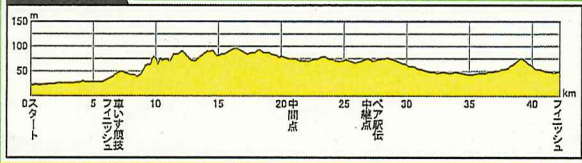

京都マラソン2015コース図

平成27年2月15日(日)開催

高低差図

- 凡例
- コース
 - コース(河川敷)
 - 新コース
 - 旧コース